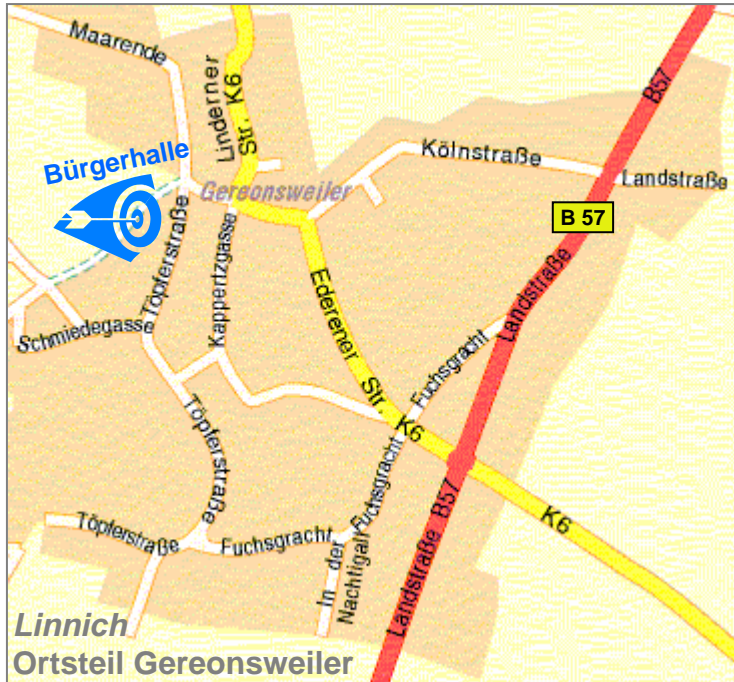

# Anfahrt zur WFV-Schau

52441 Linnich – Ortsteil Gereonsweiler – Bürgerhalle, Töpferstraße 2

*Uns finden alle gut!*

Über die BAB 44 bis AS Aldenhoven. Von hier auf die B 56 Richtung Geilenkirchen bis zur nächsten Ampel ca. 6 km. Hier biegen Sie rechts ab auf die B 57 in Richtung Linnich. Nach ca. 2 km erreichen Sie Gereonsweiler. Im Kreisverkehr nehmen Sie die dritte Ausfahrt, und folgen der Beschilderung Bürgerhalle.

Aus dem Raum Aachen: Über die B 57 in Richtung M'gladbach bis Gereonsweiler und weiter wie oben beschrieben.

Aus dem Raum M'gladbach über die B 57 in Richtung Aachen bis Gereonsweiler. Im Kreisverkehr erste Ausfahrt und der Beschilderung Bürgerhalle folgen.

Aus dem Raum M'gladbach über die B 57 in Richtung Aachen bis Gereonsweiler. Im Kreisverkehr erste Ausfahrt und der Beschilderung Bürgerhalle folgen.